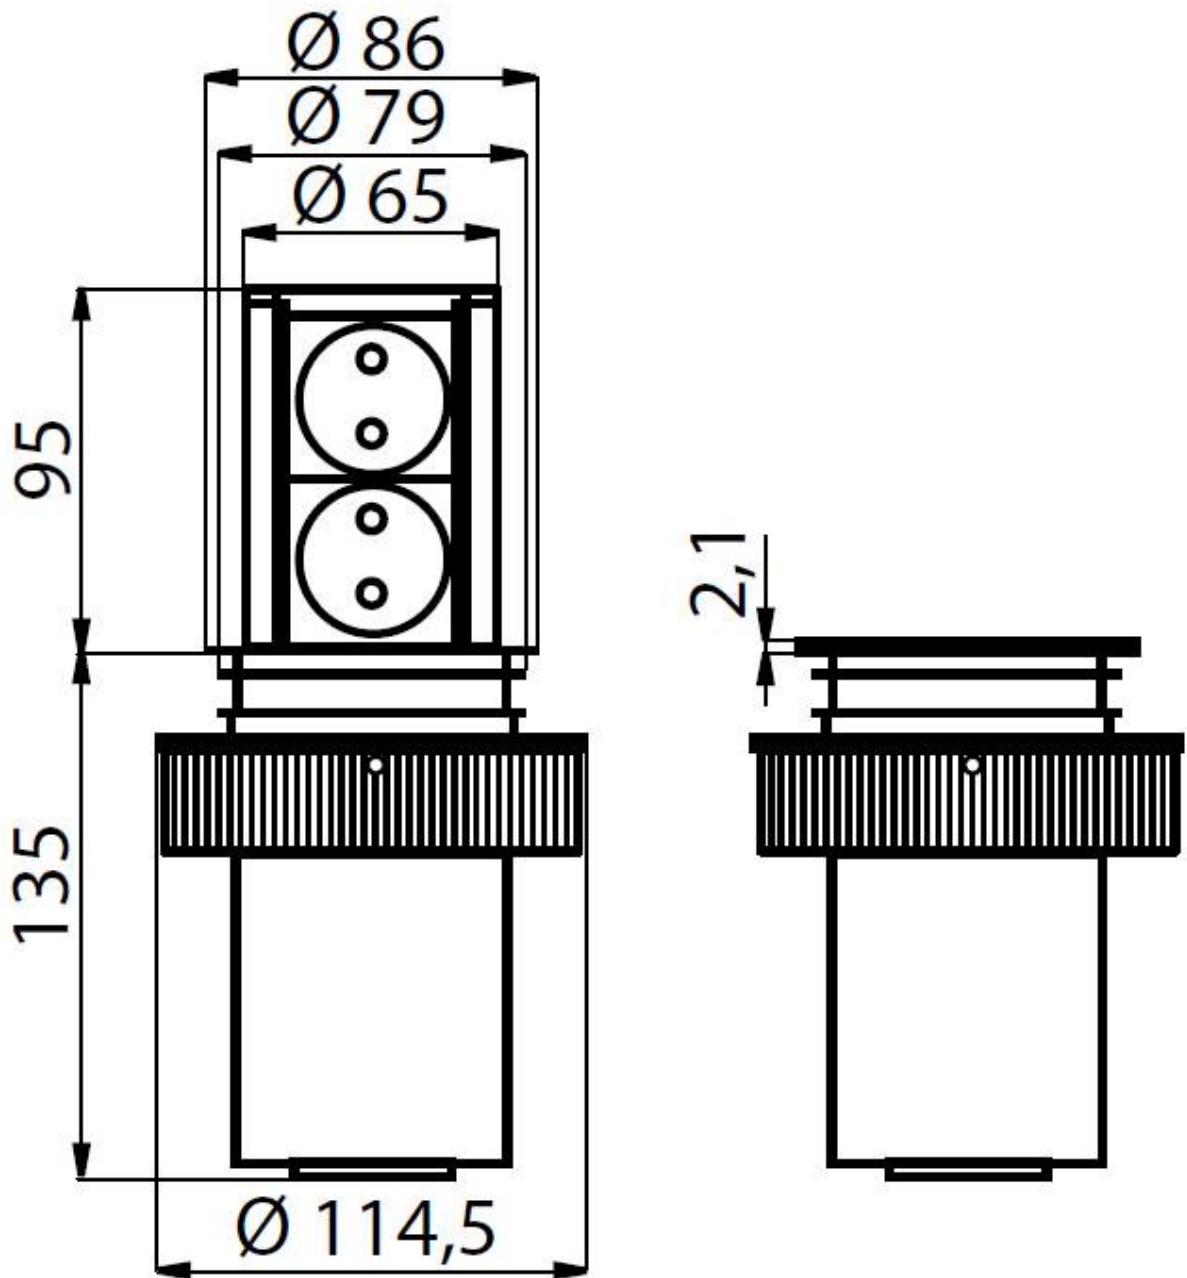

## Casper Black

Portaprese da incasso

Codice: 8000 018

**Torretta portaprese estraibile push** -2 prese Schuko  
Cavo alimentazione in dotazione

### DETTAGLI

Foro incasso  $\varnothing$  80 mm

---

Note: È consigliabile mantenere una distanza di 40 cm da lavelli o piani cottura (indice di protezione IP20)

---

Spessore max top 60 mm

---

Tipologia accessorio Accessori per top

## DATI TECNICI